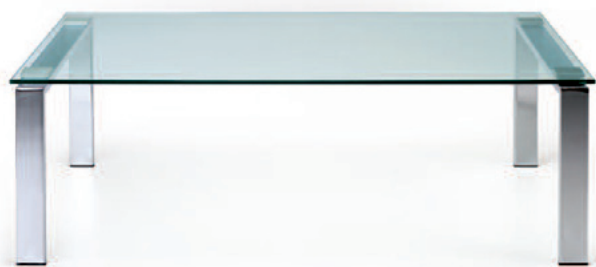

Handwerk | Die aufwendige Verarbeitung des Leders spiegelt den hohen Anspruch wieder.

Loungetisch s'cube

Das kubistische Design aufgreifend ergänzt der Beistelltisch das Loungemöbel **s cube**. Die Glasplatte scheint über dem Gestell in Chrom zu schweben und strahlt optische

Leichtigkeit aus. Optional ist eine Bedruckung bzw. Beschichtung mit individuellen Motiven möglich.